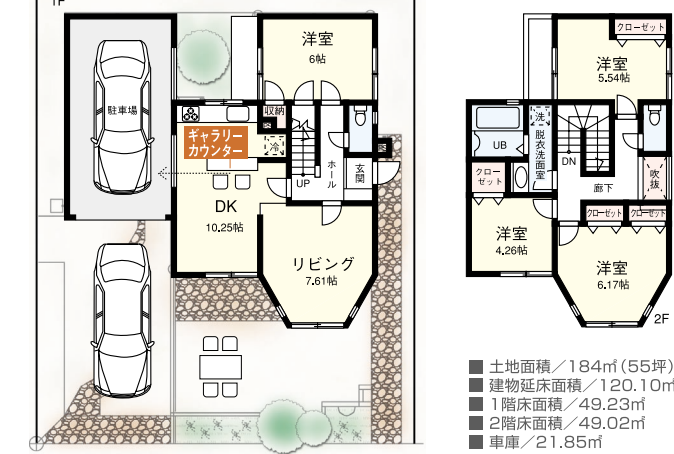

PLAN B: 家族の話題の中心が変わった! 「ガレージが皆のホビールームに」 (31区画・32区画)

- ●仲良く家族にぴったりの吹抜のあるプランです。吹抜天井の玄関は家族の出入りを把握しやすく、どこにいても家族の気配が感じられます。
- ●プライバシーに配慮したリビングとダイニングが分けられた設計。ホールからそれぞれ出入りできるのでリビングにお客様がいてもDKは見えにくいので気になりません。
- ●2階3居室にクローゼットを設けました。豊かな収納力で居室を広くお使い頂けます。

ギャラリーカウンター…お茶やお酒を飲みながら愛車を眺めるスペース