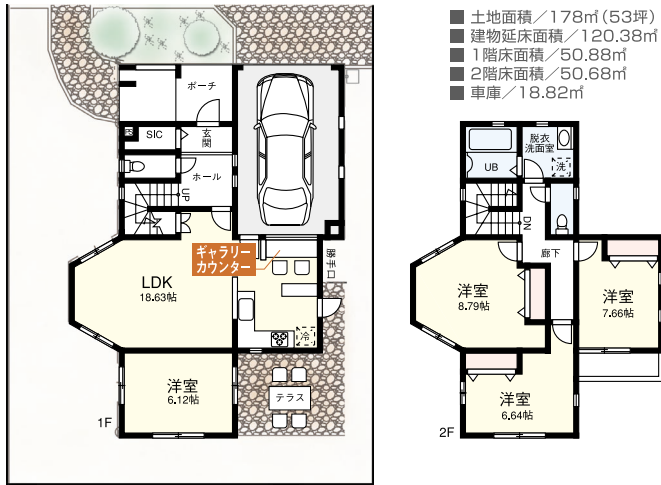

### PLAN A: 愛車にも一部屋「ショーウィンドーのある家」 (45区画・46区画・47区画)

- キッチンが勝手口とカウンター付。勝手口は食品やゴミの搬入に大変便利。カウンターはパソコンをおいてレシビ検索をしたり、ミセスの趣味のコーナーにしても。
- 靴好きな家族にぴったりのシューズクロークを設けました。家族全員分の靴も楽々収納できます。
- 2階に洗面室を配したプランです。重い洗濯物も楽にバルコニーまで運べます。また、1階にお客様がいても家族のプライバシーが守られます。

ギャラリーカウンター…お茶やお酒を飲みながら愛車を眺めるスペース